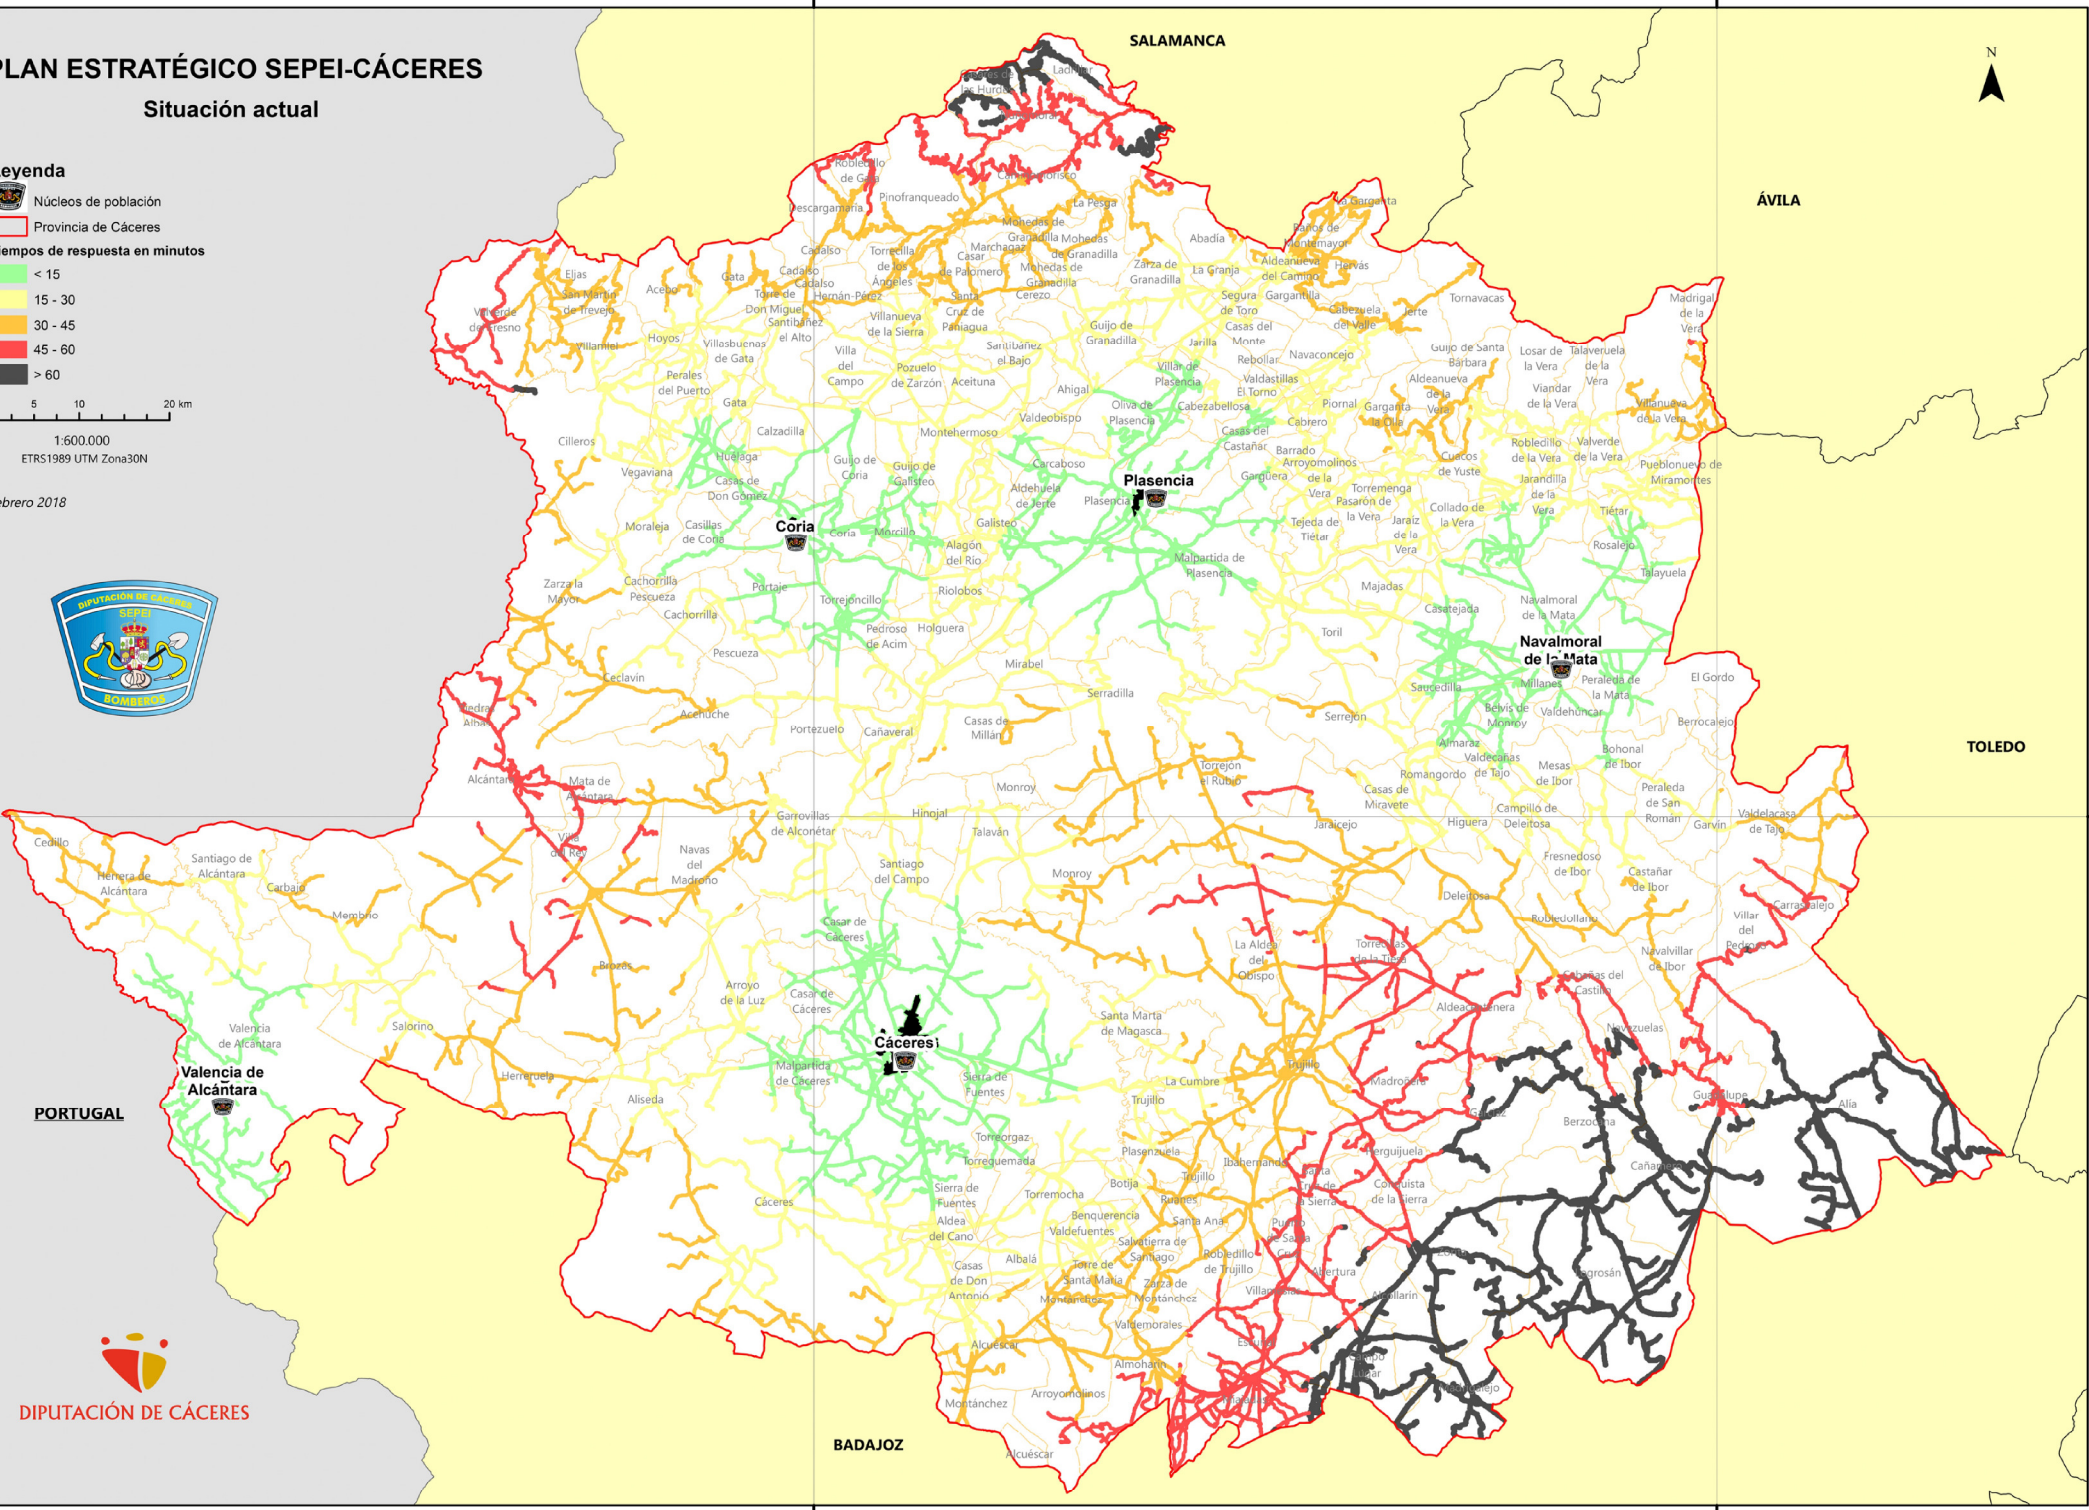

200000

300000

PLAN ESTRATÉGICO SEPEI-CÁCERES

Situación actual

Legenda

- Núcleos de población
- Provincia de Cáceres

Tiempos de respuesta en minutos

- < 15
- 15 - 30
- 30 - 45
- 45 - 60
- > 60

0 5 10 20 km

1:600.000
ETRS1989 UTM Zona30N

Febrero 2018

SALAMANCA

ÁVILA

TOLEDO

PORTUGAL

BADAJOS

200000

300000

DIPUTACIÓN DE CÁCERES